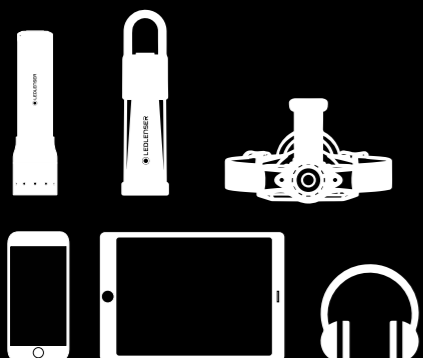

NEW

HET NIEUWE LEDLENSER POWERBANK-CONCEPT

Flexibel, duurzaam, krachtig - dat onderscheidt onze nieuwe Flex-serie; de ideale aanvulling voor alle outdoor activiteiten. De oplaadbare batterijen van de nieuwe Ledlenser Powerbanks Flex3 en Flex7 kunnen op elk moment worden verwijderd en zijn eenvoudig uit te wisselen nadat ze zijn leeggezogen. Hierdoor kunnen de powerbanks de 18650 batterijen die gebruikt worden in compatibele Ledlenser lampen en in andere elektronische apparaten opladen.

De nieuwe Batterybox7 maakt het veilig transporteren van twee 18650 herlaadbare batterijen mogelijk en beschermt, net als de Flex3 en Flex7, tegen water, stof en kortsluiting tijdens zware buitenactiviteiten.

Kan gebruikt worden voor:

FLEX7 rechargeable