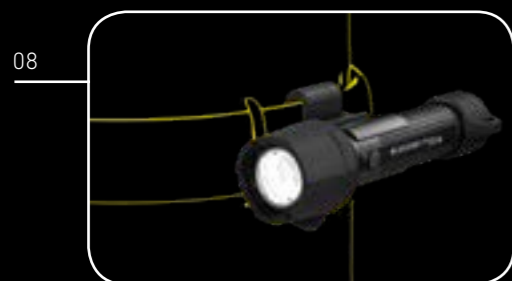

- **01** – Krachtige zaklamp met **aanpasbare lichtfuncties** en **natuurlijke kleurweergave** (90 CRI / 4000K)
- **02** – **Flikkervrij** – flikkervrij, constant licht maakt strobevrije verlichting mogelijk, voor snel bewegende onderdelen en machines
- **03** – **Beschermende elementen op de lampkop en de eindkap** absorberen van schokken en verhogen van de slipweerstand; **de extra voorste lenskap** beschermt de lens tegen krassen
- **04** – Verbeterde **chemische weerstand** van de gehele zaklamp
- **05** – **Advanced Focus System** – traploos scherpstellen
- **06** – Extreme **stof- en waterbescherming (IP68)**
- **07** – **Wit secundair licht** aan de zijkant van de behuizing voor diffuse verlichting op korte afstand
- **08** – **Ledlensers Connecting System** – één interface voor vele accessoires (zie pagina 32)
- **09** – **Robuust laadstation** - geschikt voor installatie in een voertuig en compatibel met het 5-stations laadpaneel

^{1,7} Informatie op pagina 182