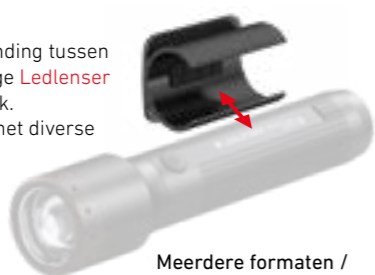

Lamp adapter type A-D

Montage adapter (Vereiste)

De adapter maakt de verbinding tussen zaklampen en het veelzijdige Ledlenser Connecting System mogelijk. Nu is de lamp compatibel met diverse extra accessoirebeugels en bevestigingen.