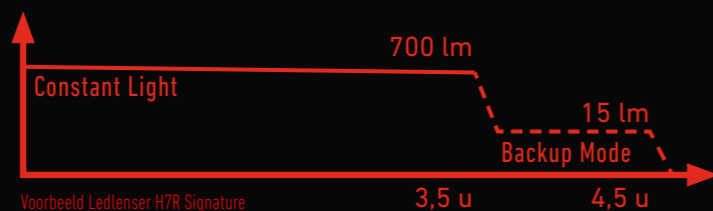

LEDLENSER LICHTFUNCTIES

BOOST

Een tijdelijke licht uitbarsting

POWER

Een helder licht voor elke situatie

MID POWER

Voldoende lichtopbrengst voor een langere levensduur van de batterij

LOW POWER

Economisch licht voor een lange levensduur van de batterij, niet-verblindend lezen en werken

PULSE

De lichtintensiteit blijft gelijkmatig stijgen en dalen

STROBE

Snelle lichtflitsen met een irritant verblindend effect voor noodsituaties

BLINK

Geeft automatisch, met regelmatige tussenpozen, lichtimpulsen af

POSITION

Regelmatige lichtimpulsen met lange tussenpozen voor positiemarkering

S.O.S.

Het licht zendt een SOS-noodsignaal uit in morsecode (3 x kort, 3 x lang, 3 x kort)

CONSTANT LIGHT

Constant licht betekent dat de lamp een consistent helderheidsniveau behoudt. De lamp zal niet geleidelijk aan dimmen naarmate de batterijlading afneemt. Als het batterijvermogen afneemt, geeft de lamp een periodiek waarschuwingssignaal. Voordat de lamp volledig wordt uitgeschakeld, geeft hij ongeveer een uur restlicht in de back-upmodus.

IP CLASSIFICATIES

IP-classificaties definiëren de bescherming van de producten tegen het binnendringen van vreemde deeltjes (voornamelijk stof, vuil) en water. In principe geldt het volgende: Hoe hoger de waarde, hoe hoger de beschermingsgraad. Er is echter een voorbehoud: tot de beschermingsgraad IPX6 worden de lagere waarden automatisch meegeteld wanneer de bescherming tegen het binnendringen van water wordt aangegeven. Beide hogere waarden (IPX7 en IPX8) hebben echter betrekking op een ander type waterinlaat (onderdompeling onder water). Daarom zijn de producten van onze iL- en EX-serie bijvoorbeeld voldoen aan de beschermingsgraad IP66 en IP68. Dat betekent dat ze beschermd zijn tegen krachtige waterstralen en tegen voortdurende onderdompeling.

Wij beoordelen de beschermingsgraad van onze producten volgens de internationaal erkende DIN EN 60529-norm.

IP TYPE VOLGENS EN 60529

IP56

- 5 - Bescherming tegen het binnendringen van vreemde deeltjes
- 6 - Bescherming tegen het binnendringen van water

EERSTE CIJFER

BESCHERMING TEGEN HET BINNENDRINGEN VAN VREEMDE DEELTJES

- X Niet getest
- 0 Geen bescherming tegen het binnendringen van vreemde deeltjes
- 1 Bescherming tegen het binnendringen van vaste vreemde stoffen met een diameter > 50 mm
- 2 Bescherming tegen het binnendringen van vaste vreemde stoffen met een diameter > 12,5mm
- 3 Bescherming tegen het binnendringen van vaste vreemde stoffen met een diameter > 2,5mm
- 4 Bescherming tegen het binnendringen van vaste vreemde stoffen met een diameter > 1mm
- 5 Bescherming tegen schadelijke stofafzetting aan de binnenkant
- 6 Bescherming tegen het binnendringen van stof (stofdicht)

TWEDE CIJFER

BESCHERMING TEGEN HET BINNENDRINGEN VAN WATER

- X Niet getest
- 0 Geen bescherming tegen het binnendringen van water
- 1 Bescherming tegen verticaal druipend water
- 2 Bescherming tegen druppelend water dat onder een hoek valt (met 15° helling)
- 3 Bescherming tegen opspattend water (helling tot 60°)
- 4 Bescherming tegen spatwater (uit alle richtingen)
- 5 Bescherming tegen waterstralen (uit alle richtingen)
- 6 Bescherming tegen sterke waterstralen
- 7 Bescherming tegen onderdompeling in water tot 1 meter diepte tot 30 minuten.