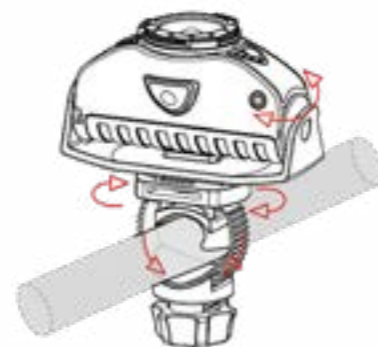

Artikelnr. LL-MB/2052
Universele montagebeugel type D
Universele beugel voor de bevestiging van hoofdlampen aan cilindrische voorwerpen met een diameter van 14 mm tot 32 mm