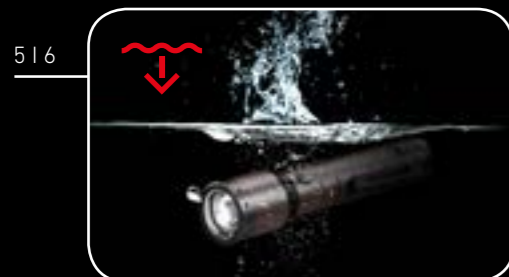

P7R SIGNATURE

NEW

DE NIEUWE P-SERIE PERFECT HIGH-END LICHT

☀️ 2000 lm¹
🔦 → 330 m¹
🕒 90 u¹

- **01** – Krachtige premium zaklamp met natuurlijke kleurweergave (**80 CRI / 6500K**)
- **02** – **Modusschakelaar** voor directe toegang tot gepersonaliseerde lichtfuncties dankzij Smart Light Technology
- **03** – Extra **rood secundair** licht aan de zijkant van de behuizing, bijv. om het nachtzicht in het donker te behouden.
- **04** – **Hard geanodiseerd behuizingsmateriaal** voor extra bescherming tegen slijtage en corrosie
- **05** – Extreme **stof- en waterbescherming** (IP68)
- **06** – **Flex Sealing Technology** - kan voor korte tijd onder water worden gebruikt (inclusief het scherpstelsysteem) tot een diepte van een meter.
- **07** – Personaliseer de lichtfuncties dankzij de **Smart Light Technology**
- **08** – **Constant Light** - consistent helderheidsniveau in de tijd
- **09** – Geïntegreerde **batterij- en laadstatusweergave**

¹7 Informatie op pagina 182