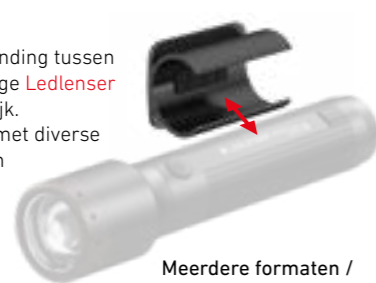

Lamp adapter type A-D

Montage adapter
(Vereiste)

De adapter maakt de verbinding tussen zaklampen en het veelzijdige Ledlenser Connecting System mogelijk. Nu is de lamp compatibel met diverse extra accessoirebeugels en bevestigingen.