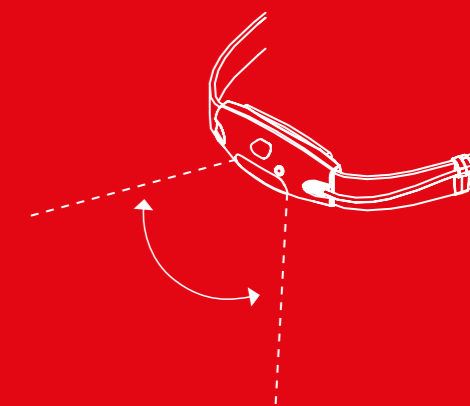

WIDE BEAM

Ons breedbeeldformaat houdt er rekening mee dat het gezichtsveld van de mens ongeveer 180° graden horizontaal en slechts ongeveer 130° graden verticaal is. Door de ovale vorm van het licht en de Wide Beam technologie is het dubbel zo veilig: u kunt niet alleen meer zien, maar ook vanuit elke hoek worden gezien.