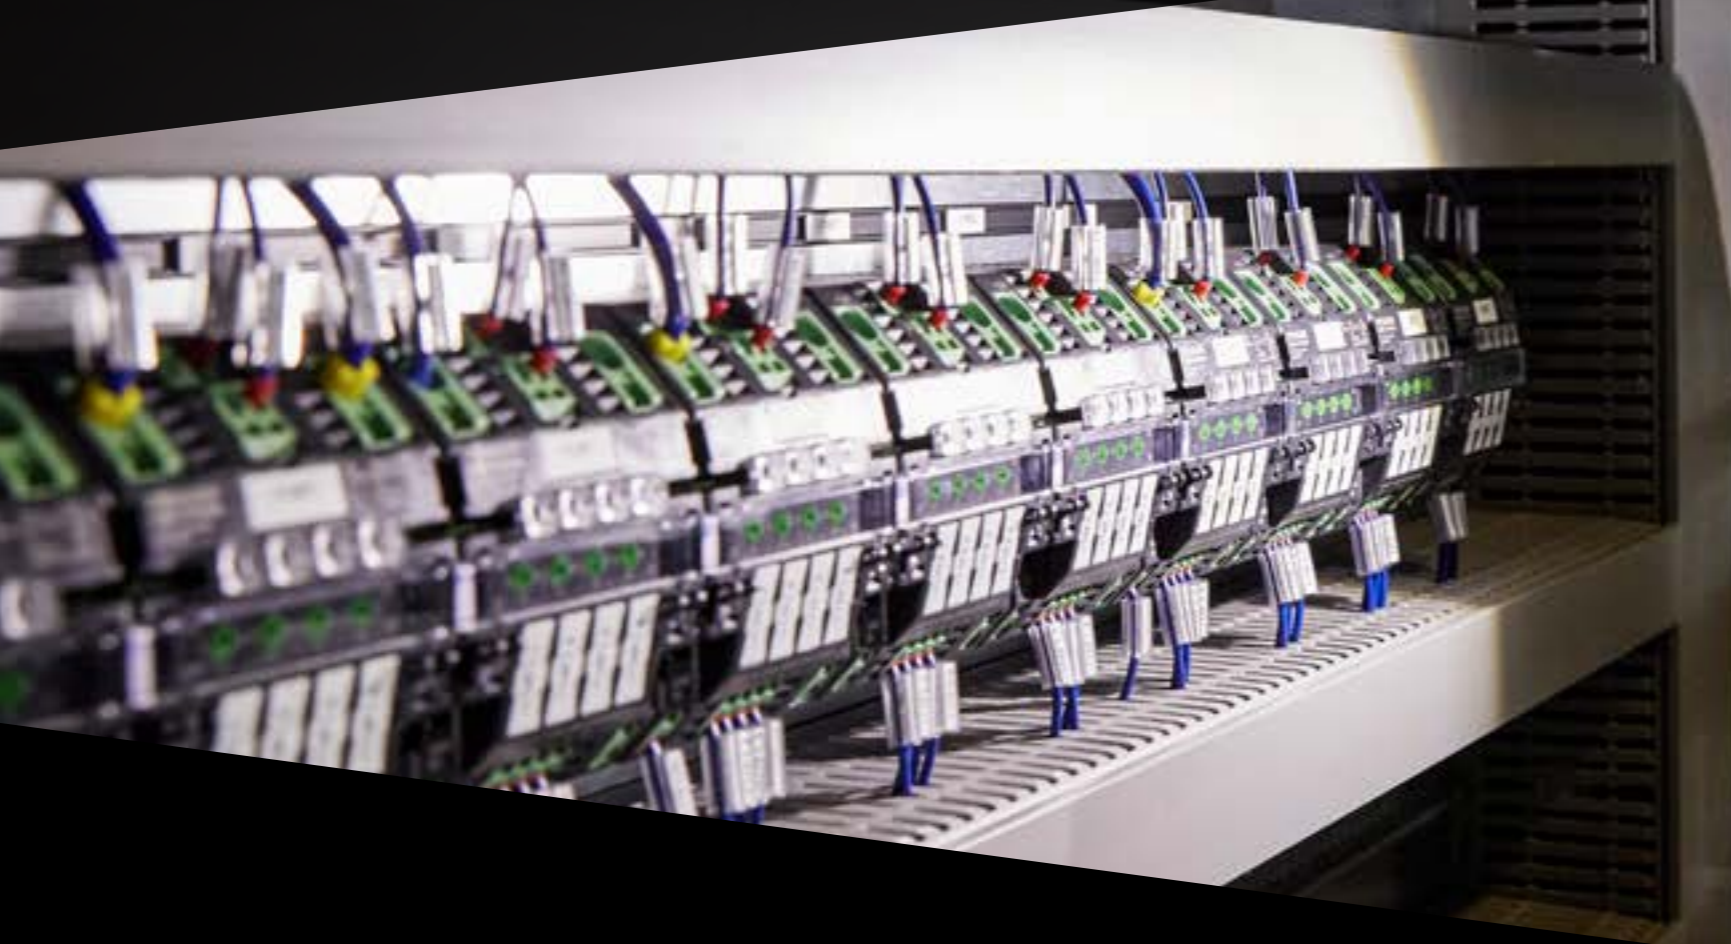

 LEDLENSER

WORK & PROFESSIONAL

DRAAGBARE VERLICHTINGS- KRACHT VOOR ELKE TOEPASSING

iW2R

iW2R laser

iW3R

LED

-  LED-Configuratie
-  Lichtfuncties
-  Lichtstroom Flood¹ (lm)
-  Lichtbereik Flood¹ (u)
-  Lichtstroom Spot¹ (lm)
-  Lichtbereik Spot¹ (u)