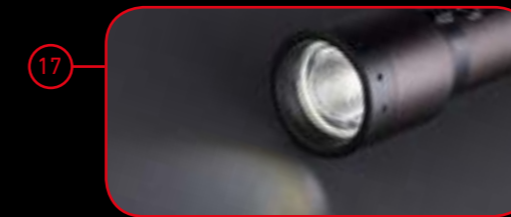

P7R SIGNATURE

HET PREMIUM MODEL

2000 lm¹
 330 m¹
 90 h¹

De P7R Signature heeft alle kenmerken van de P7R Core met extra premium eigenschappen en bevat een uitgebreider assortiment aan accessoires.

- 14 – **Mode Switch** voor directe toegang tot gepersonaliseerde lichtfuncties dankzij Smart Light Technology
- 15 – **Secundair rood licht** aan de zijkant van de behuizing, bijv. om het nachtzicht in het donker te behouden
- 16 – **Hard geanodiseerde behuizing** voor extra bescherming tegen slijtage en corrosie
- 17 – **Natuurlijke kleurweergave (CRI 80)**
- 18 – Praktisch **pocket clip** - dient ook als rolbescherming

Inhoud: 1 batterijset, lederen riemtasje, verstelbaar polstouwje, magische laadkabel, pocketclip, USB-stroomadapter, muurbevestiging