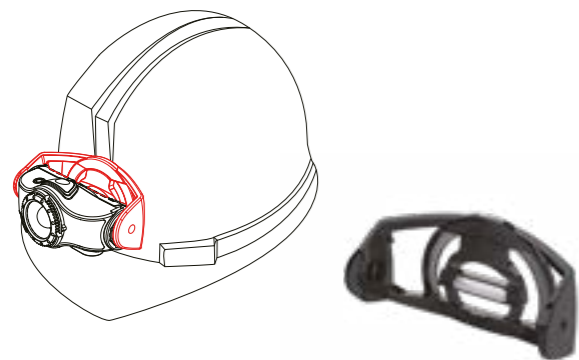

Verschillende artikelnr.
Helm Connecting Kit type D, E, F
Eenvoudige helmhouder voor bevestiging van de helm aan de voorzijde met een kleefpad

LL-HC/2223
Helm Connecting Kit type G
Helmhouder voor het bevestigen van de hoofdlamp aan de helm met behulp van een elastiekje en plastic clips of kleefpads