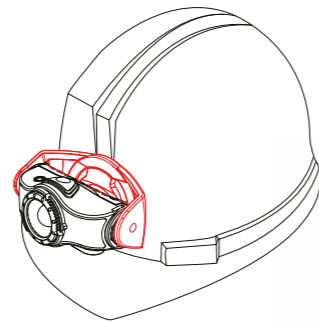

WORK & PROFESSIONAL

ACCESSOIRES

HOOFDLAMPEN

Meerdere formaten / artikelnummers
Helmbevestiging Kit type D, E, F
Eenvoudige helmhouder voor bevestiging aan de voorzijde van de helm met een kleefpad