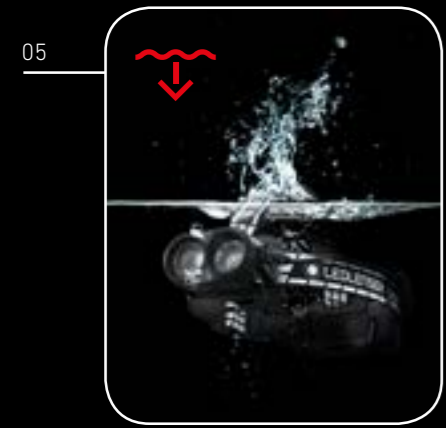

NEW

 4000 lm¹
 330 m¹
 20 u¹

 **Bluetooth®**

- 01 – Fusion Beam** - individueel instelbare schijnwerper en spotlicht voor een uniek lichtbeeld met perfecte verlichting
- 02 – Ledlenser Connect App en Bluetooth® afstandsbediening** - personalisering en afstandsbediening van de lichtfuncties mogelijk maken
- 03 – Optisense Technology** - automatische aanpassing aan de lichtomstandigheden dankzij de geïntegreerde sensor
- 04 – Extreme stof- en waterbescherming (IP68)**
- 05 – Extra rood licht** om het nachtzicht te behouden
- 06 – Traploos draaimechanisme** voor verticale uitlijning van de lichtkegel
- 07 – Ledlenser Connecting System** - een interface voor vele accessoires (zie pagina 160)
- 08 – Extra meegeleverd:** 1. Bluetooth® afstandsbediening, 2. batterij, 3. USB lader, 4. magnetische laadkabel, 5. verlengkabel, 6. helm connecting kit, 7. helmklemmen, 8. GoPro adapter, 9. universele houder, 10. standbeugel > Geleverd in een zachte koffer
- 09 – Reflecterende hoofdband**