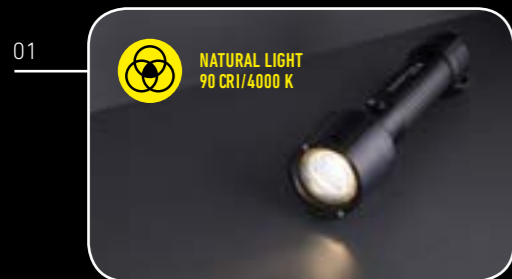

☀️ 1200 lm¹
🔦 240 m¹
🕒 60 u¹

- 01** – Krachtige zaklamp met **aanpasbare lichtfuncties** en **natuurlijke kleurweergave** (90 CRI / 4000K)
- 02** – **Flikkervrij** – flikkervrij, constant licht maakt strobevrije verlichting mogelijk, voor snel bewegende onderdelen en machines
- 03** – **Beschermende elementen op de lampkop en de eindkap** absorberen van schokken en verhogen van de slipweerstand; **de extra voorste lenskap** beschermt de lens tegen krassen
- 04** – Verbeterde **chemische weerstand** van de gehele zaklamp
- 05** – **Advanced Focus System** – traploos scherpstellen
- 06** – Extreme **stof- en waterbescherming (IP68)**
- 07** – **Wit secundair licht** aan de zijkant van de behuizing voor diffuse verlichting op korte afstand
- 08** – **Ledlensers Connecting System** – één interface voor vele accessoires (zie pagina 32)
- 09** – **Robuust laadstation** - geschikt voor installatie in een voertuig en compatibel met het 5-stations laadpaneel