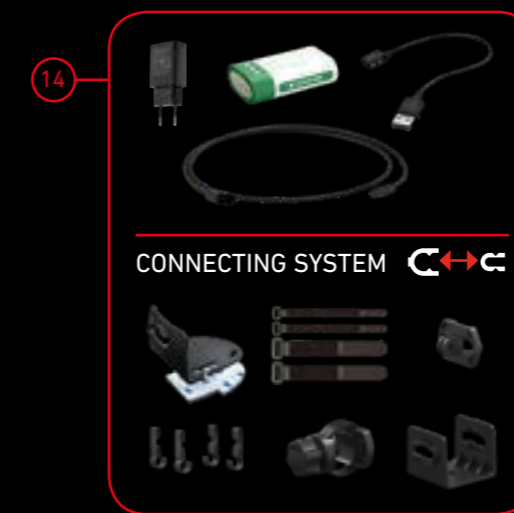

H7R SIGNATURE

HET PREMIUM MODEL

☀️ 1200 lm¹
📏 260 m¹
🕒 65 h¹

De H7R Signature heeft alle kenmerken van de H7R Core met extra premium eigenschappen en bevat een uitgebreider assortiment aan accessoires

- 13 – **Ledlenser Connect App** gemaakt personalisatie en afstandsbediening van de lichtfuncties mogelijk
- 14 – **Breed scala aan accessoires inbegrepen**
- 15 – **Reflecterende hoofdband** voor optimale zichtbaarheid

Inhoud: 1 batterijset, bevestigingsklemmen voor veilige helmbevestiging, GoPro-adapter, helmhouder, klittenband, magnetische laadkabel, statiefhouder, USB-lader, universele houder, verlengkabel, Soft Case draagtas

^{1,2} Informatie op pagina 182